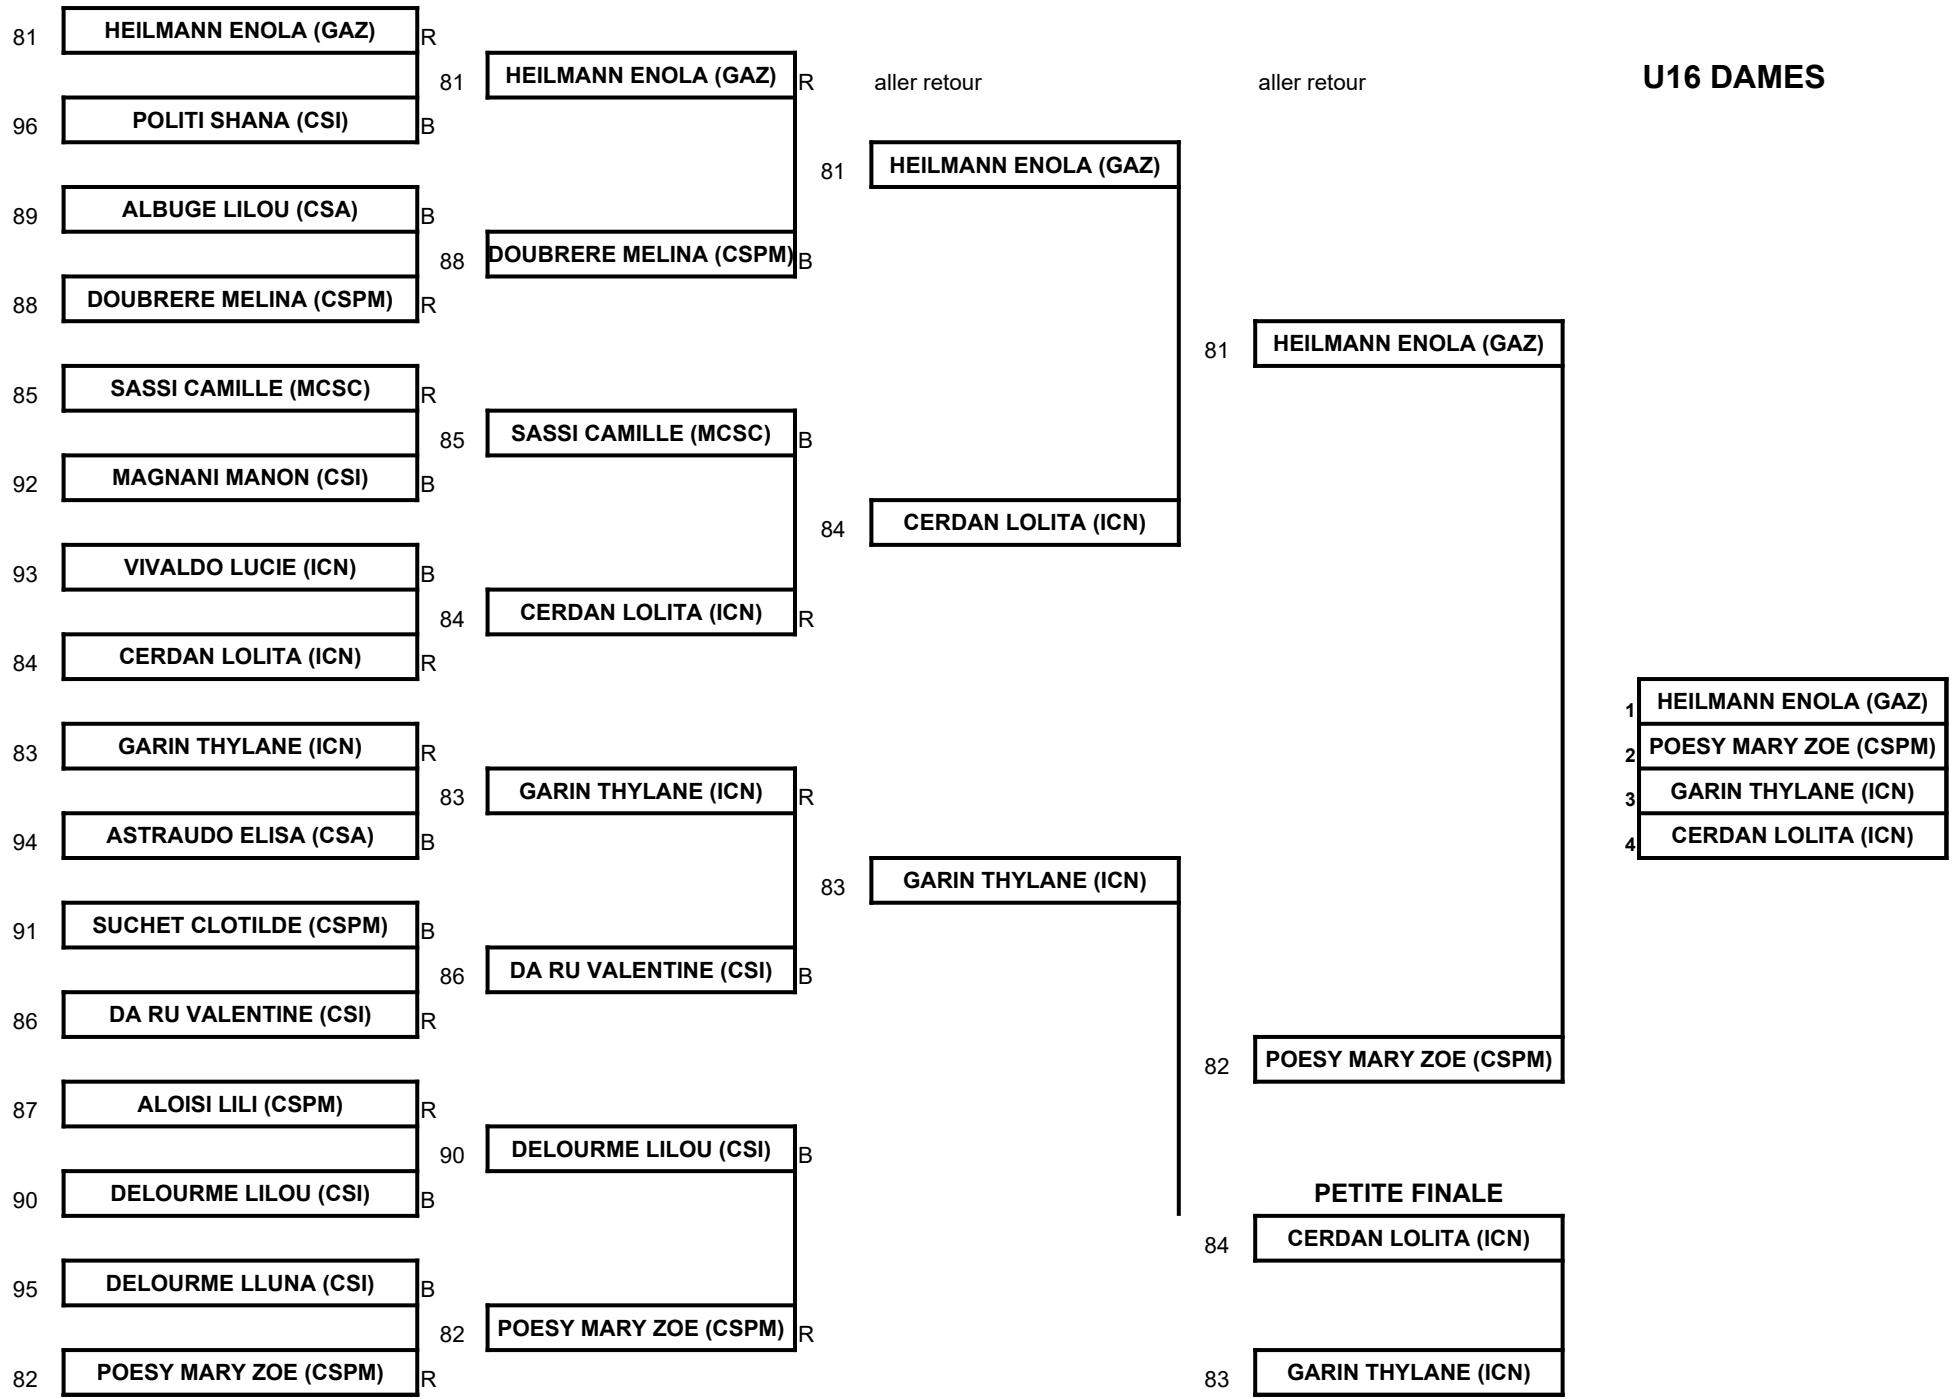

U14 DAMES

Dossard

1/8 FINALE

Tracé

1/4 FINALE

1/2 FINALE

FINALE

U16 DAMES