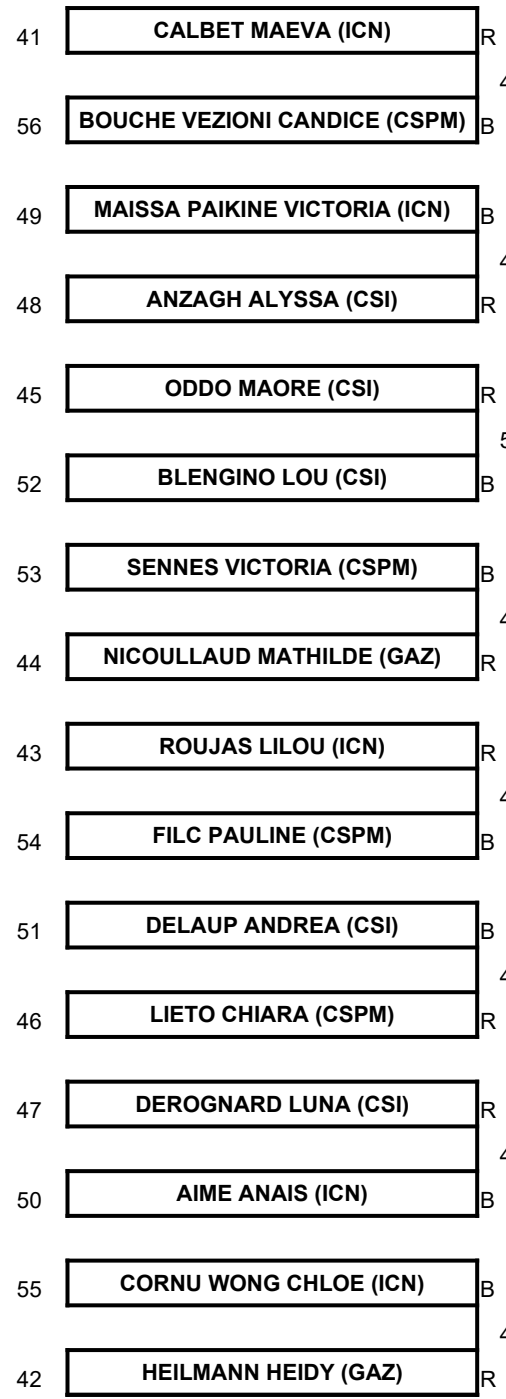

Dossard

1/8 FINALE

Tracé

1/4 FINALE

1/2 FINALE

FINALE

U12 HOMMES

21	NICOLETTA LUCAS (CSPM)	R
36	TAURINES MATHIS (CSI)	B
29	BRUN CLOVIS (CSA)	B
28	PARISAUX JULES (CSI)	R
25	ROSSELLO ANDREA (CSPM)	R
32	BRAULT CLEMENT (GAZ)	B
33	BONNEVIALE ILAN (CSPM)	B
24	ZAMPINI THIBAUD (CSI)	R
23	MAILLEBUAU MATHIS (CSI)	R
34	MONZALI ALEXANDRE (CSPM)	B
31	SASSI PIERRE (MCSC)	B
26	NARODITZKY TIM (CSI)	R
27	LEONELLI HUGO (MCSC)	R
30	TOUSSAINT VINCENT (ICN)	B
35	STRZYZEWSKI MAXIME (CSI)	B
22	EMERIC VALENTIN (CSA)	R

21	NICOLETTA LUCAS (CSPM)	R
28	PARISAUX JULES (CSI)	B
25	ROSSELLO ANDREA (CSPM)	B
24	ZAMPINI THIBAUD (CSI)	R
23	MAILLEBUAU MATHIS (CSI)	R
26	NARODITZKY TIM (CSI)	B
27	LEONELLI HUGO (MCSC)	R
35	STRZYZEWSKI MAXIME (CSI)	B

21	NICOLETTA LUCAS (CSPM)	aller retour
24	ZAMPINI THIBAUD (CSI)	
23	MAILLEBUAU MATHIS (CSI)	
27	LEONELLI HUGO (MCSC)	

24	ZAMPINI THIBAUD (CSI)	aller retour
23	MAILLEBUAU MATHIS (CSI)	
21	NICOLETTA LUCAS (CSPM)	
27	LEONELLI HUGO (MCSC)	

1. 1 MAILLEBUAU MATHIS (CSI)
2. 2 ZAMPINI THIBAUD (CSI)
3. 3 LEONELLI HUGO (MCSC)
4. 4 NICOLETTA LUCAS (CSPM)

PETITE FINALE

Dossard

1/8 FINALE

Tracé

1/4 FINALE

1/2 FINALE

FINALE

U14 DAMES